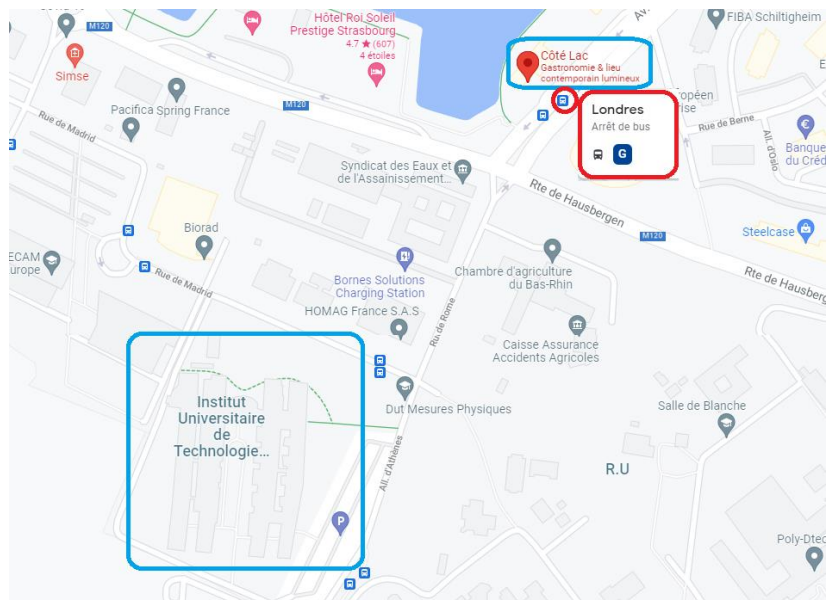

Par train : vous arrivez à la gare de Strasbourg qui est quasiment au centre-ville. Il suffit de prendre l'hôtel sur la place de la gare ou de le rejoindre dans le centre-ville en prenant le tram A.

Accès à l'IUT :

L'IUT Louis Pasteur est desservi par plusieurs lignes de bus.

Pour se rendre à l'IUT :

- BHNS (Bus à Haut Niveau de Service) ligne G ([horaires](#)), départ de la gare de Strasbourg. Arrêt « Londres » (durée du trajet : environ 10 minutes)
- Bus ligne 70, arrêt « IUT Louis Pasteur »
- Bus ligne 29, arrêt « Athènes »

Plus de renseignements : Allo CTS : 03 88 77 70 70

En voiture : L'adresse de l'IUT est : 1 allée d'Athènes 67300 Schiltigheim. Il y a un grand parking gratuit devant l'IUT donc cela ne pose aucun problème de vous garer toute la journée.

Hébergement :

Nous vous conseillons de prendre un hôtel dans le centre de Strasbourg mais plus précisément sur la place de la gare à proximité de la ligne de bus G. Les transports en commun permettent de se rendre facilement à l'IUT, qui n'est pas en ville (10 minutes du centre-ville).