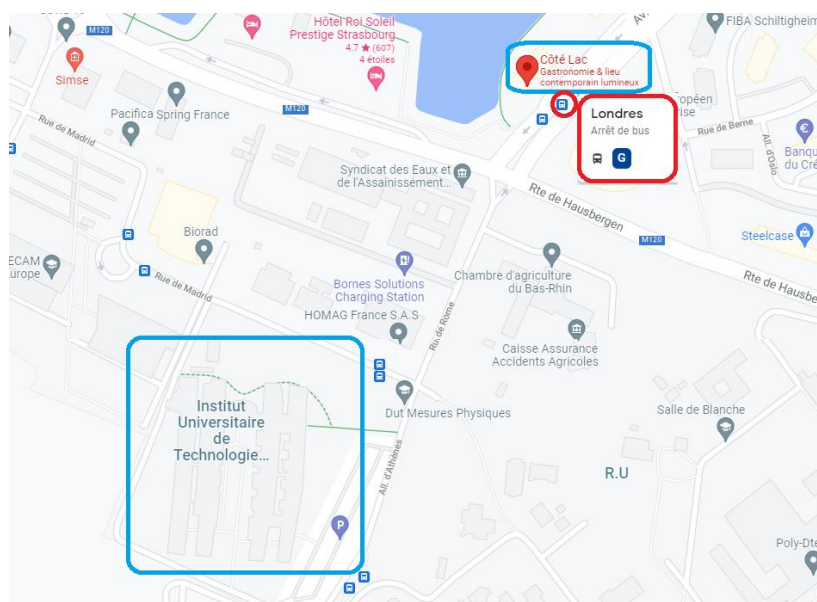

Informations pratiques

Se déplacer à Strasbourg :

[Site transports en commun Strasbourg](#)

Accès à Strasbourg :

Par avion : aéroport d'Entzheim, prendre le train jusqu'à la gare de Strasbourg. Il y a des navettes ([horaires](#))

Par train : vous arrivez à la gare de Strasbourg qui est quasiment au centre-ville. Il suffit de prendre l'hôtel sur la place de la gare ou de le rejoindre dans le centre-ville en prenant le tram A.

Accès à l'IUT :

L'IUT Louis Pasteur est desservi par plusieurs lignes de bus.

Pour se rendre à l'IUT :

- BHNS (Bus à Haut Niveau de Service) ligne G ([horaires](#)), départ de la gare de Strasbourg. Arrêt « Londres » (durée du trajet : environ 10 minutes)
- Bus ligne 70, arrêt « IUT Louis Pasteur »
- Bus ligne 29, arrêt « Athènes »

Plus de renseignements : Allo
CTS : 03 88 77 70 70

En voiture : L'adresse de l'IUT est : 1 allée d'Athènes 67300 Schiltigheim. Il y a un grand parking gratuit devant l'IUT donc cela ne pose aucun problème de vous garer toute la journée.